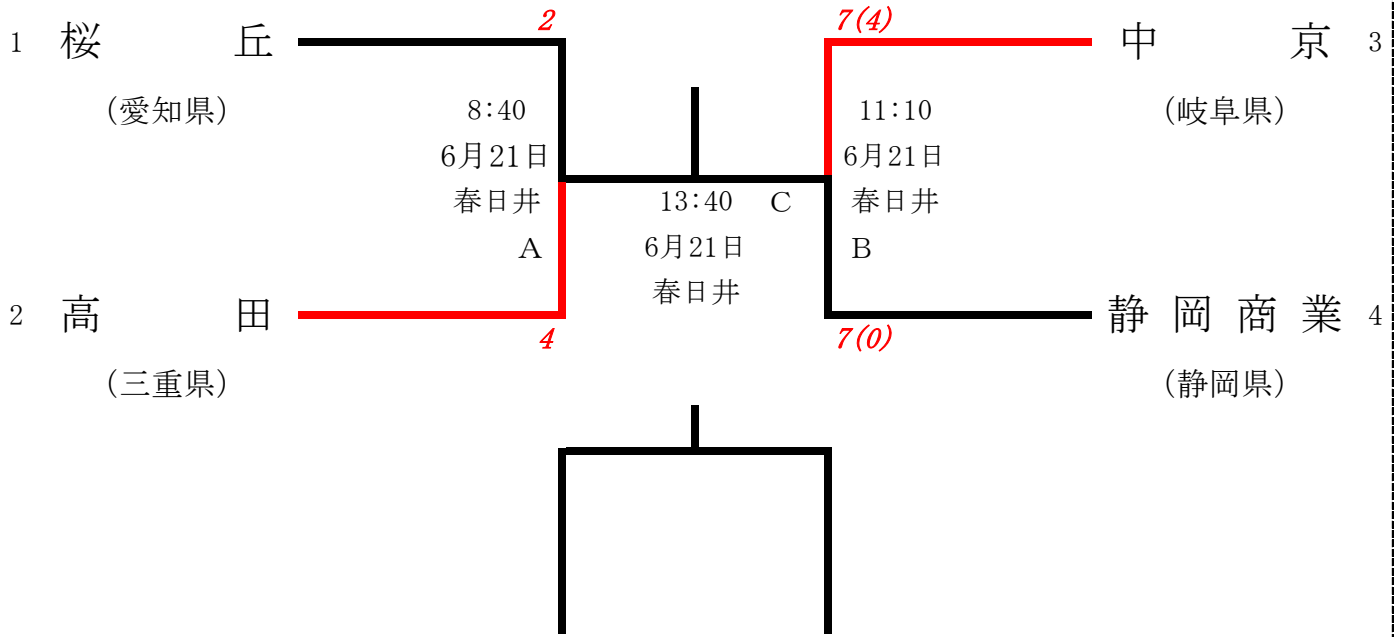

組み合わせ

Aブロック (各県1位校)

春日井市民球場

20日が雨天中止により三位決定戦は実施しない

三位決定戦

Bブロック (各県2位校)

阿久比球場

20日が雨天中止により三位決定戦は実施しない

三位決定戦