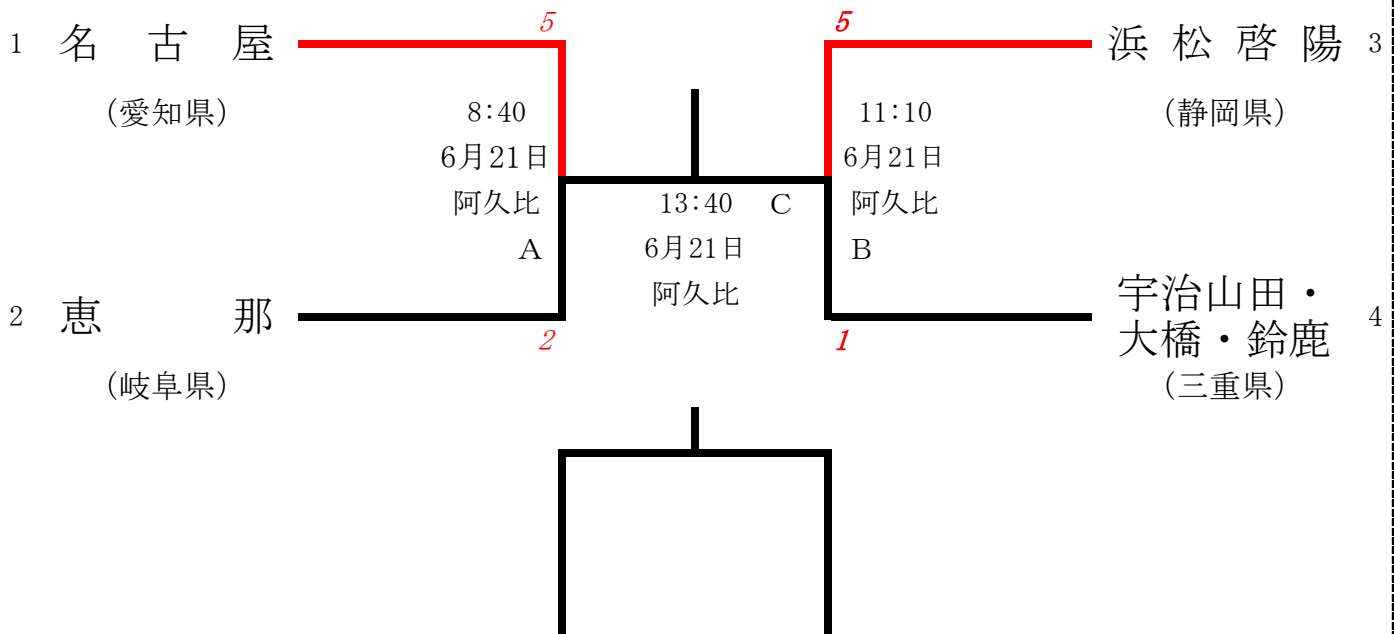

組み合わせ

Aブロック (各県1位校)

春日井市民球場

20日が雨天中止により三位決定戦は実施しない

三位決定戦

Bブロック (各県2位校)

阿久比球場

20日が雨天中止により三位決定戦は実施しない

三位決定戦