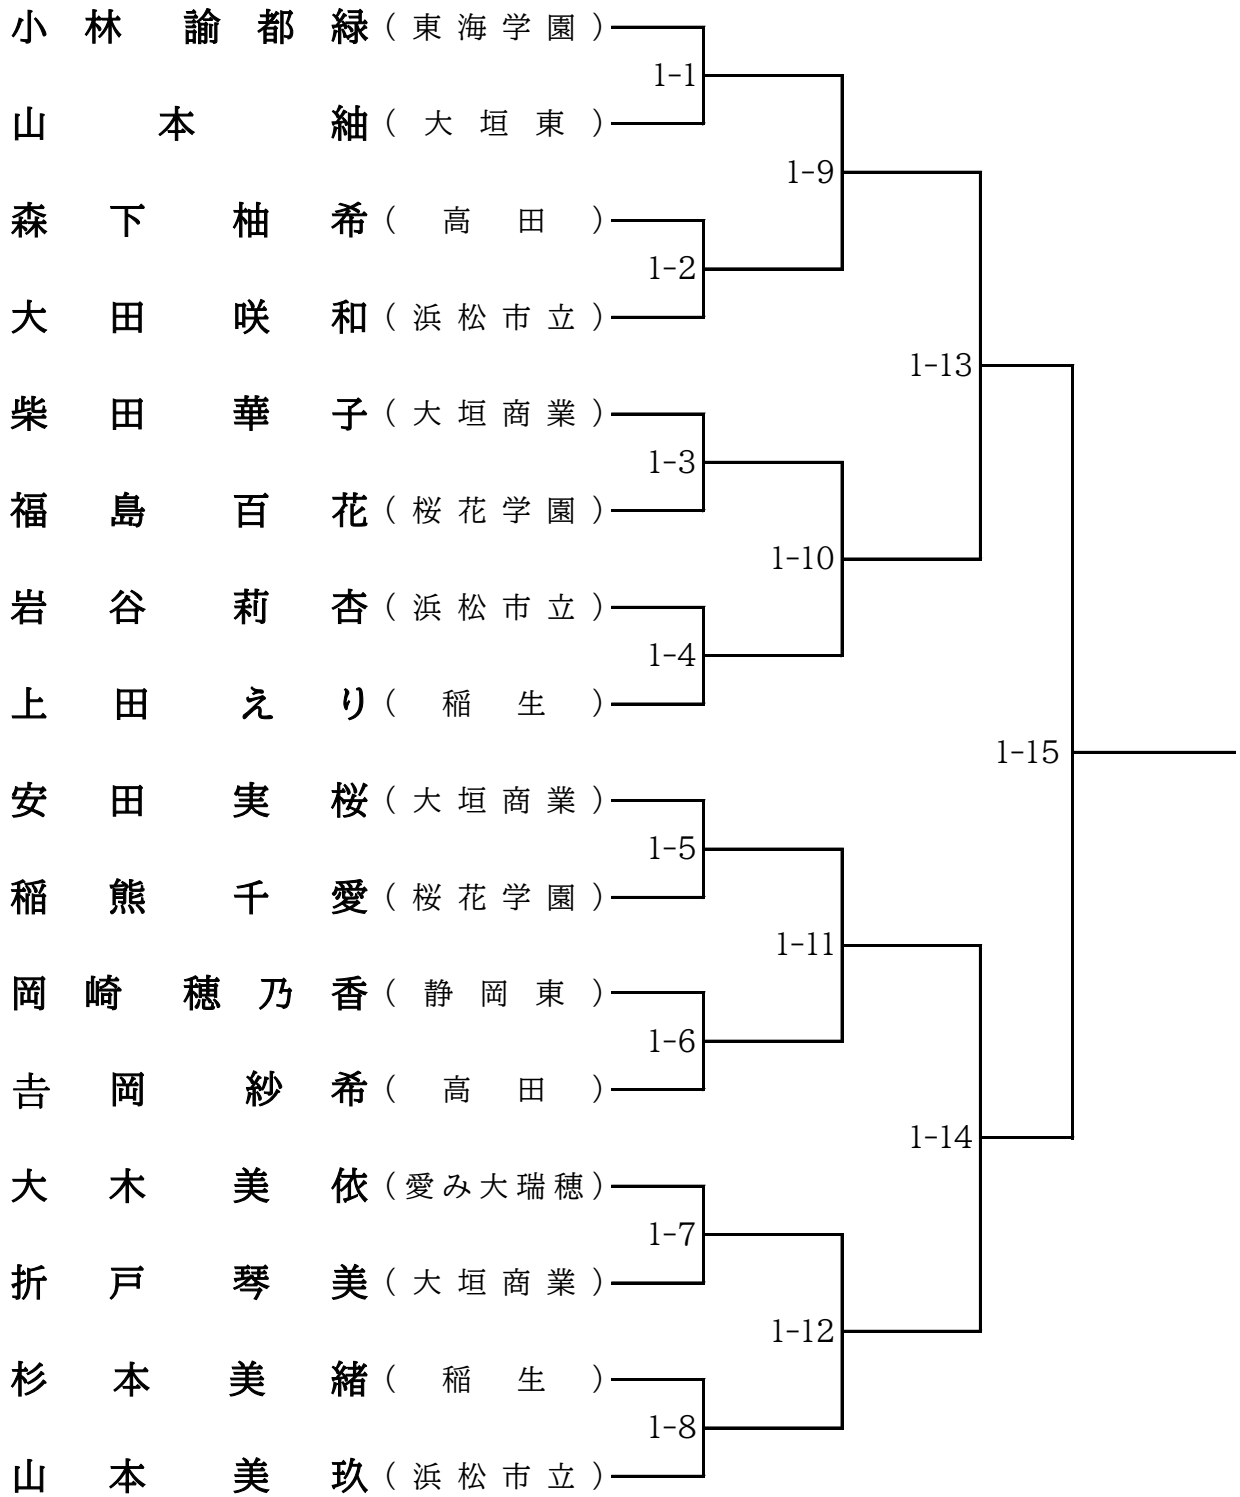

女子個人試合

(コート)