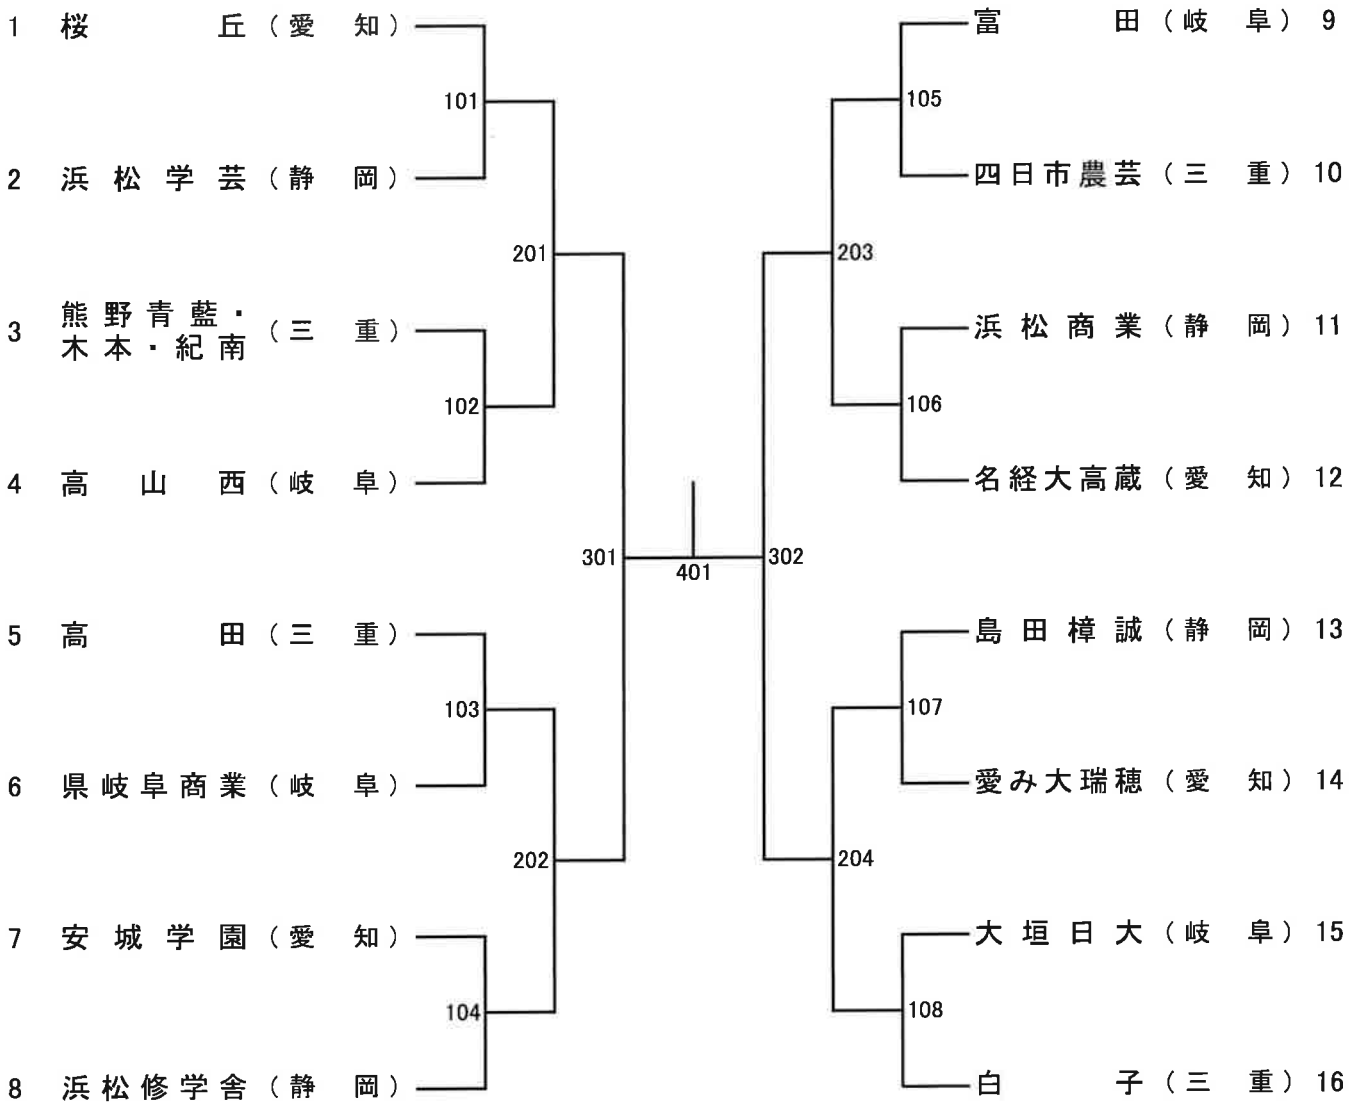

第73回東海高等学校総合体育大会 卓球競技 第2日タイムテーブル

	コート	9:00	9:30	10:00	10:30	11:00	11:30	12:30	13:00	13:30	14:00	14:30
メインアリーナ	1	BD101	BD 2回戦 }	BD 3回戦 }	BD 準決勝	BD 決勝						
	2	BD201										
	3	BD202										
	4	BD203										
	5	BD204										
	6	BD205										
	7	BD206										
	8	BD207										
	9		GD 2回戦	GD 準決勝	GD 決勝							
	10											
	11											
	12											
	13		BS 1回戦 }	BS 1回戦 }	BS 1回戦 }	BS 2回戦 }	BS 2回戦 }	BS 準決勝	BS 決勝	閉会式準備		
	14											
	15											
	16											
	17	GD101	GS 1回戦 }	GS 1回戦 }	GS 1回戦 }	GS 2回戦 }	GS 2回戦 }	GS 準決勝	GS 決勝	閉会式		
	18	GD102										
	19	GD103										
	20	GD104										
	21	GD105										
	22	GD106										
	23	GD107										
	24	GD108										

※対戦コートは第1試合のみ指定とし、その後は本部からの放送によりコートをご案内します。

※進行状況によっては、タイムテーブルより早く試合に入ることもあります。

## ＜ 男子学校対抗(BT)の部 ＞

順位	学校名	県名	順位	学校名	県名
1位			2位		
3位			3位		

## ＜ 女子学校対抗(GT)の部 ＞

順位	学校名	県名	順位	学校名	県名
1位			2位		
3位			3位		