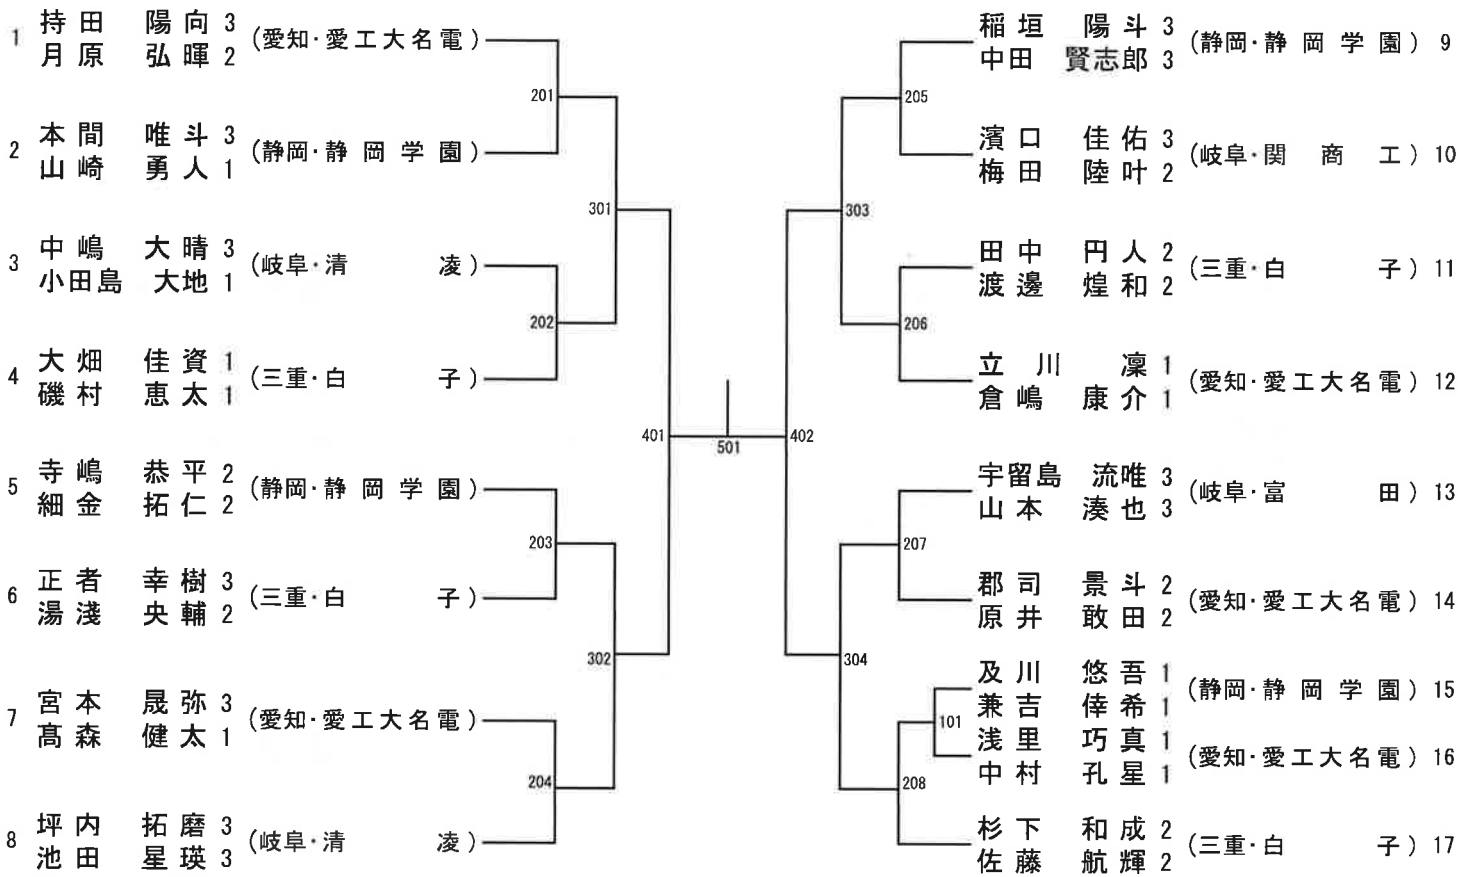

＜ 男子ダブルス(BD)の部 ＞

準 決 勝	_____	}	— — — —	{	_____
	_____	}	— — — —	{	_____
	_____	}	— — — —	{	_____

順位	選手名	県名	学校名	順位	選手名	県名	学校名
1位				2位			
3位				3位