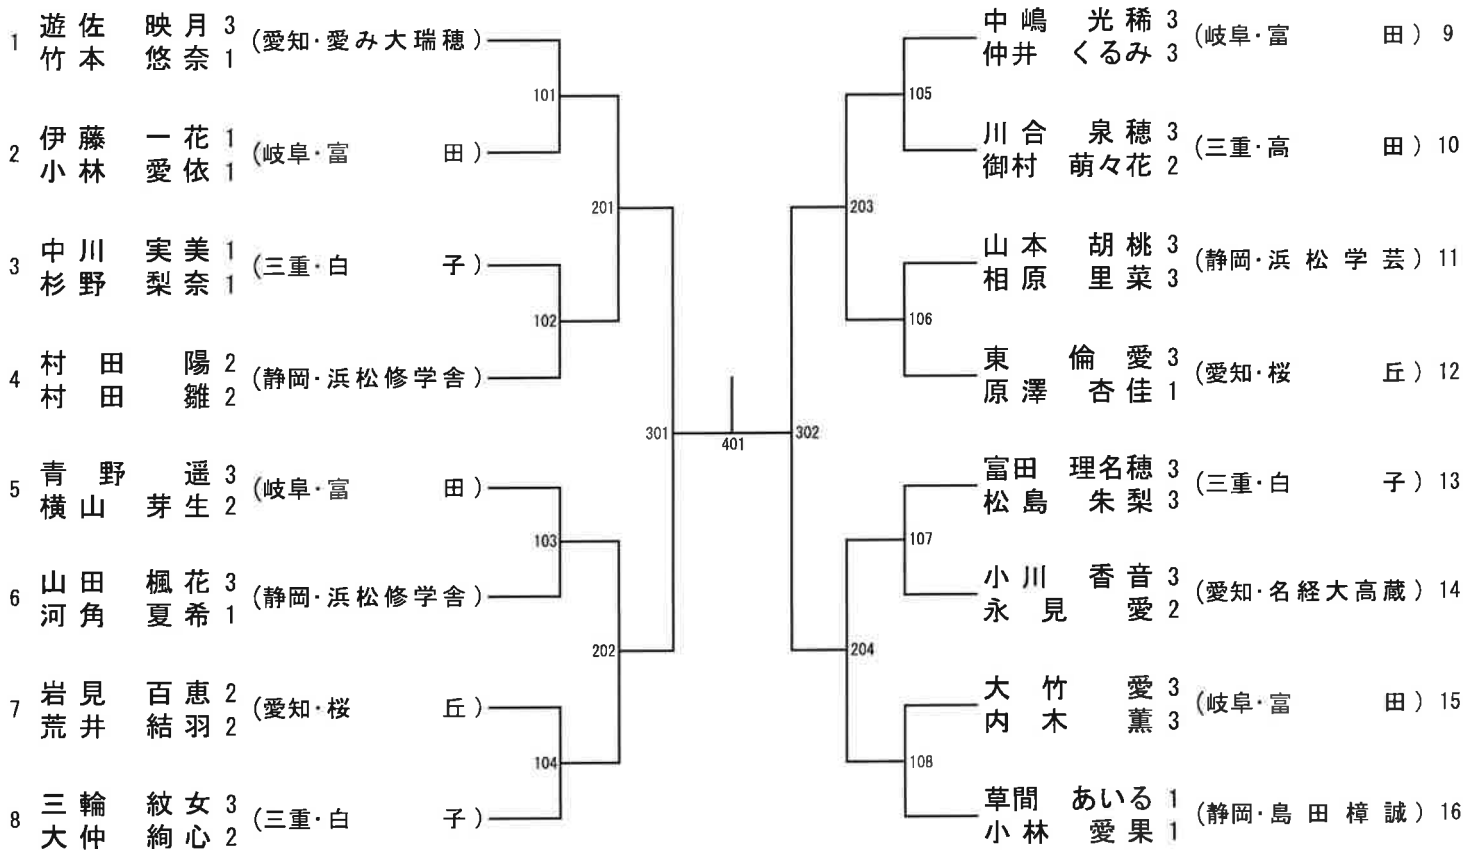

## ＜ 男子学校対抗(BT)の部 ＞

順位	学校名	県名	順位	学校名	県名
1位			2位		
3位			3位		

## ＜ 女子学校対抗(GT)の部 ＞

順位	学校名	県名	順位	学校名	県名
1位			2位		
3位			3位		

## ＜ 男子ダブルス(BD)の部 ＞

準 決 勝	_____	}	— — — —	{	_____
	_____	}	— — — —	{	_____
	_____	}	— — — —	{	_____

順位	選手名	県名	学校名	順位	選手名	県名	学校名
1位				2位			
3位				3位			

## ＜ 女子ダブルス (GD) の部 ＞

準 決 勝	_____	}	— — — — —	{	_____
	_____	}	— — — — —	{	_____
	_____	}	— — — — —	{	_____

順位	選手名	県名	学校名	順位	選手名	県名	学校名
1位				2位			
3位				3位			