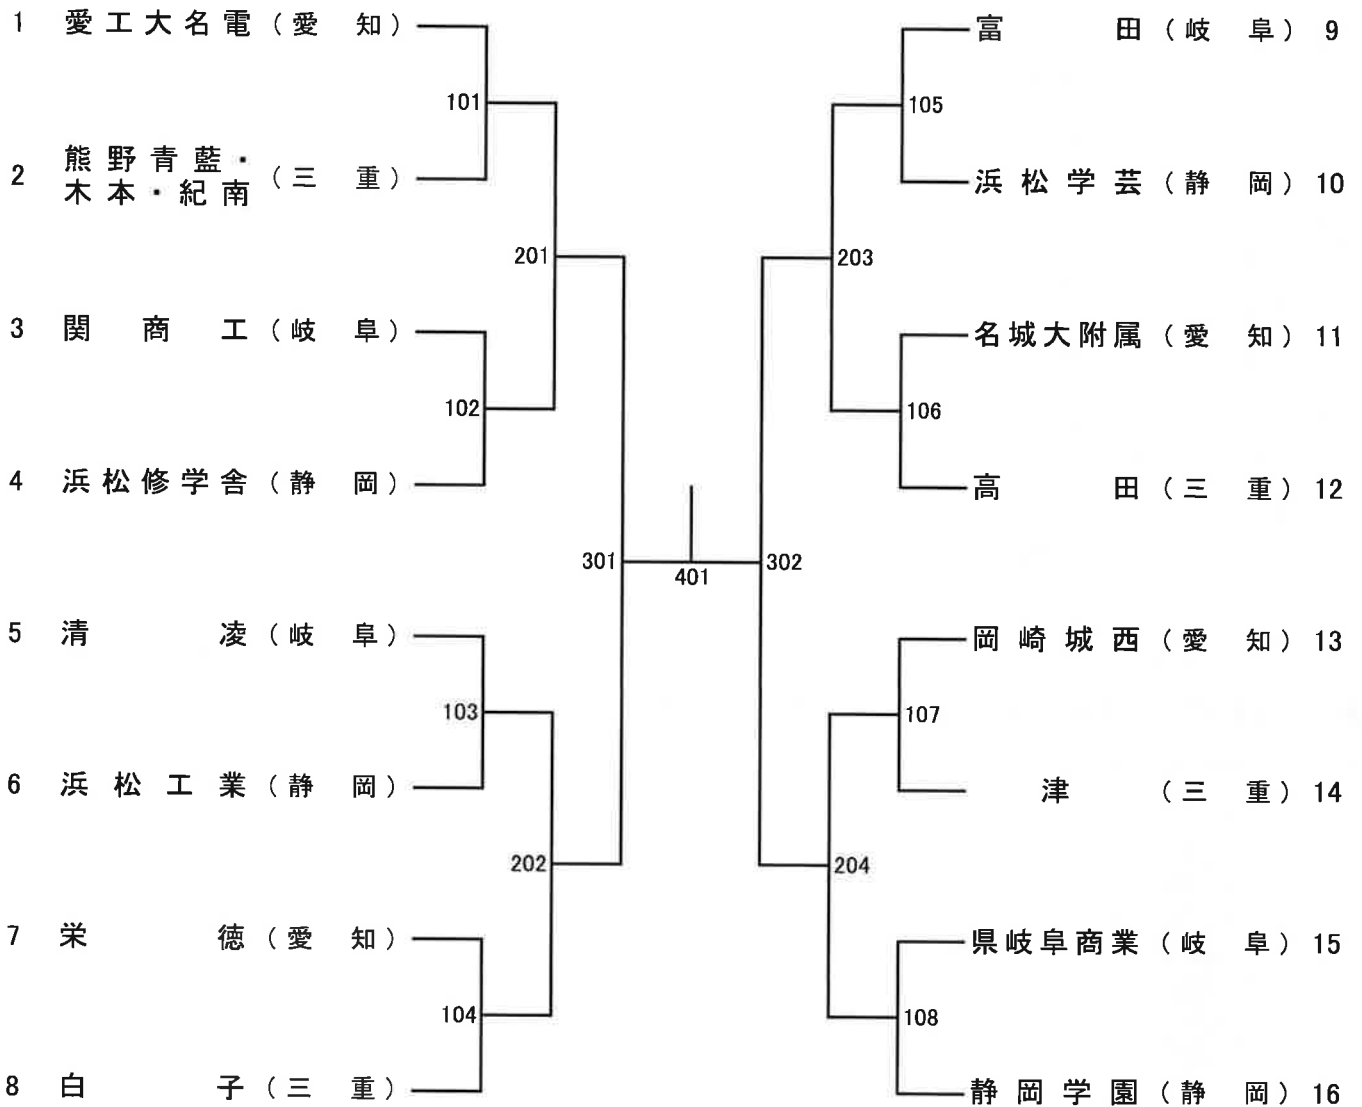

＜ 男子学校対抗(BT)の部 ＞

順位	学校名	県名	順位	学校名	県名
1位			2位		
3位			3位