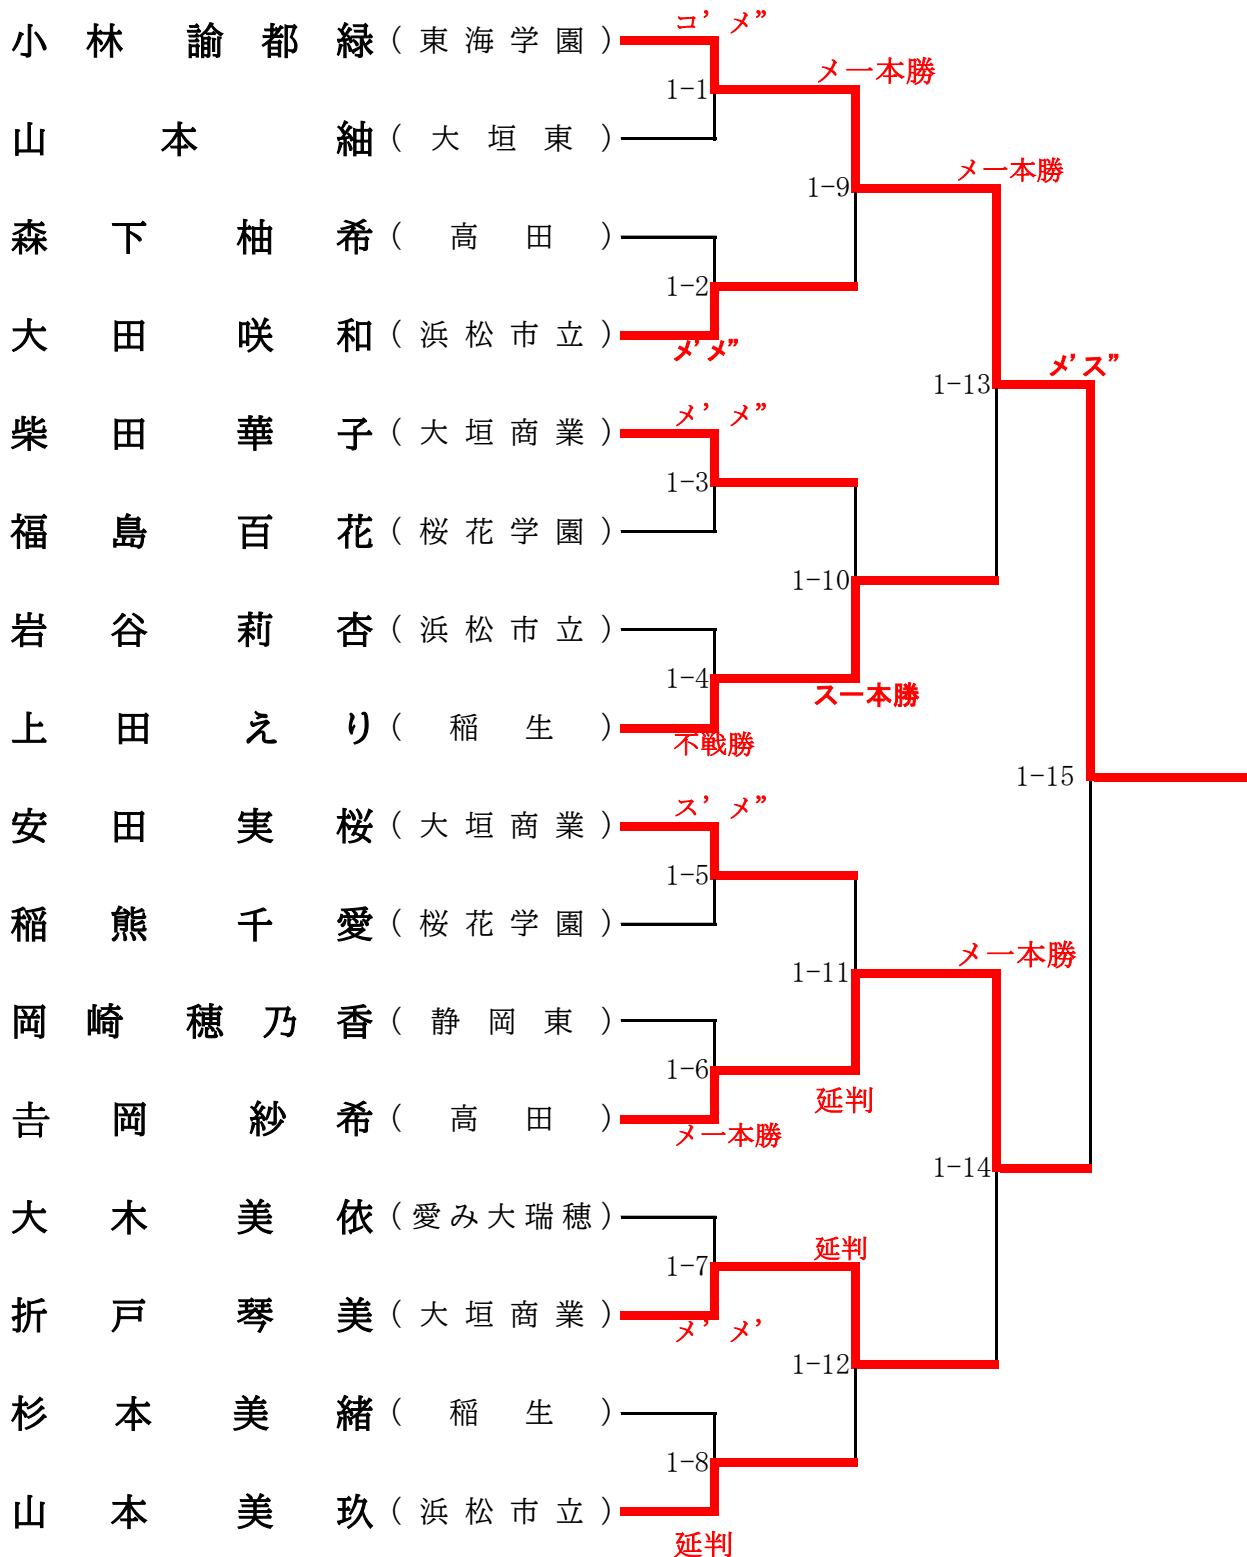

女子個人試合

(1コート)