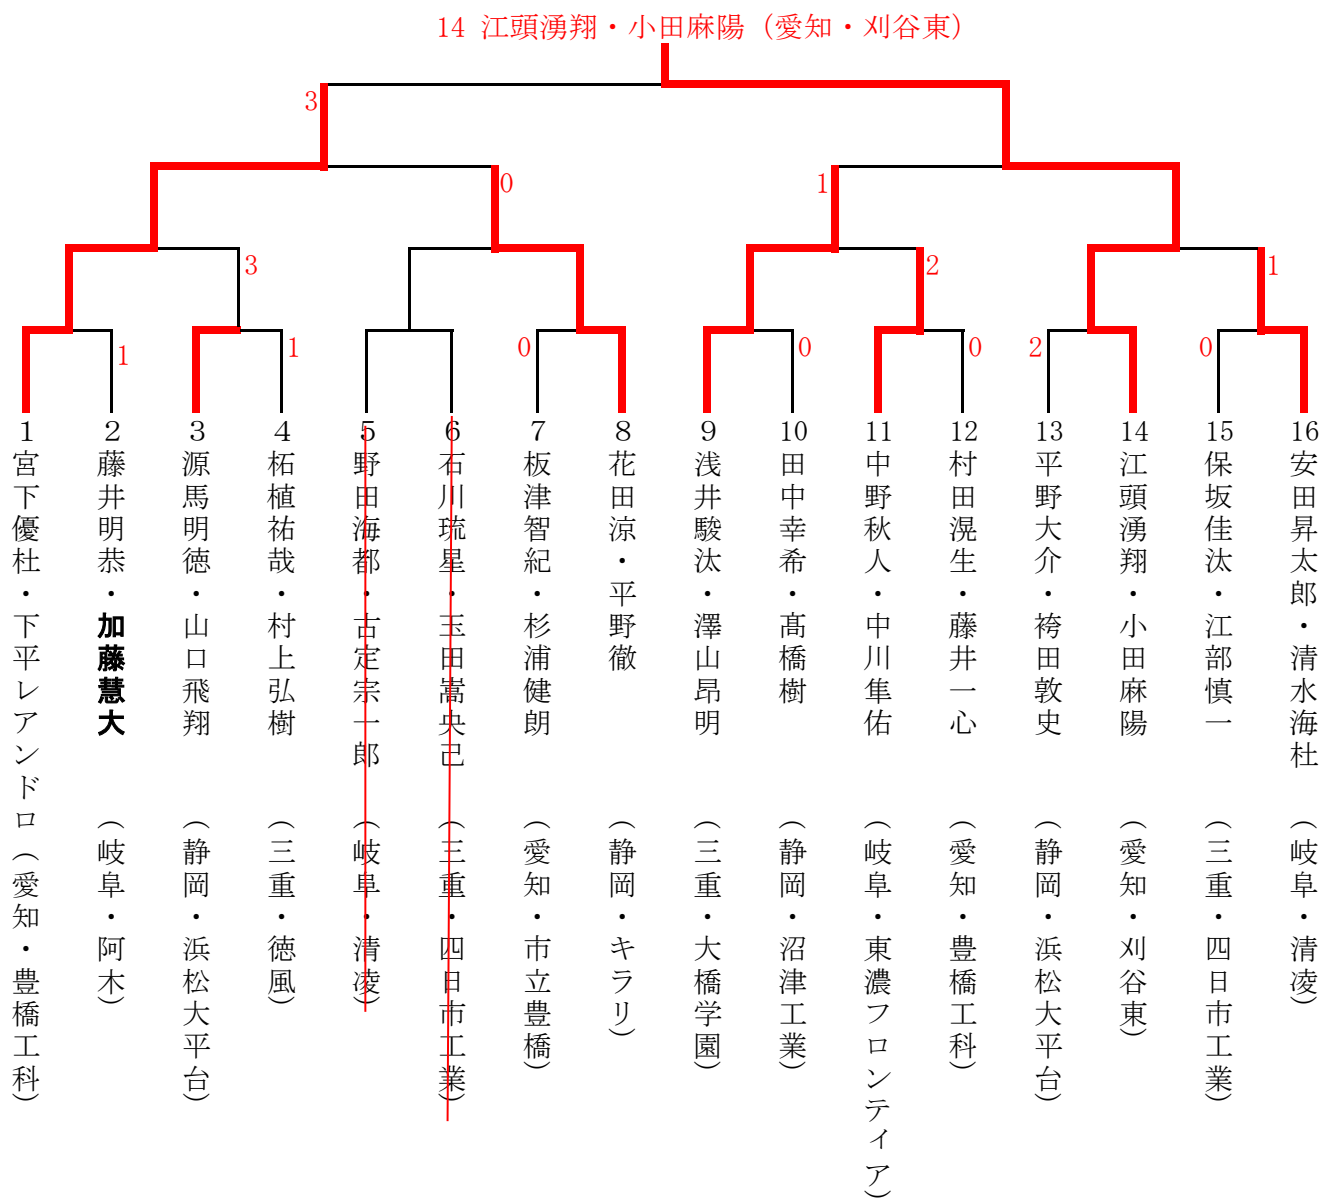

組 合 せ (個人戦)

<男子の部>

<女子の部>

		1	2	3	勝	負	順位
1	柳生純伽・宮下未羽 (三重・徳風)						
2	加藤琉空・角田美咲 (三重・四日市工業)						1
3	清水花音・鈴木優那 (三重・徳風)						