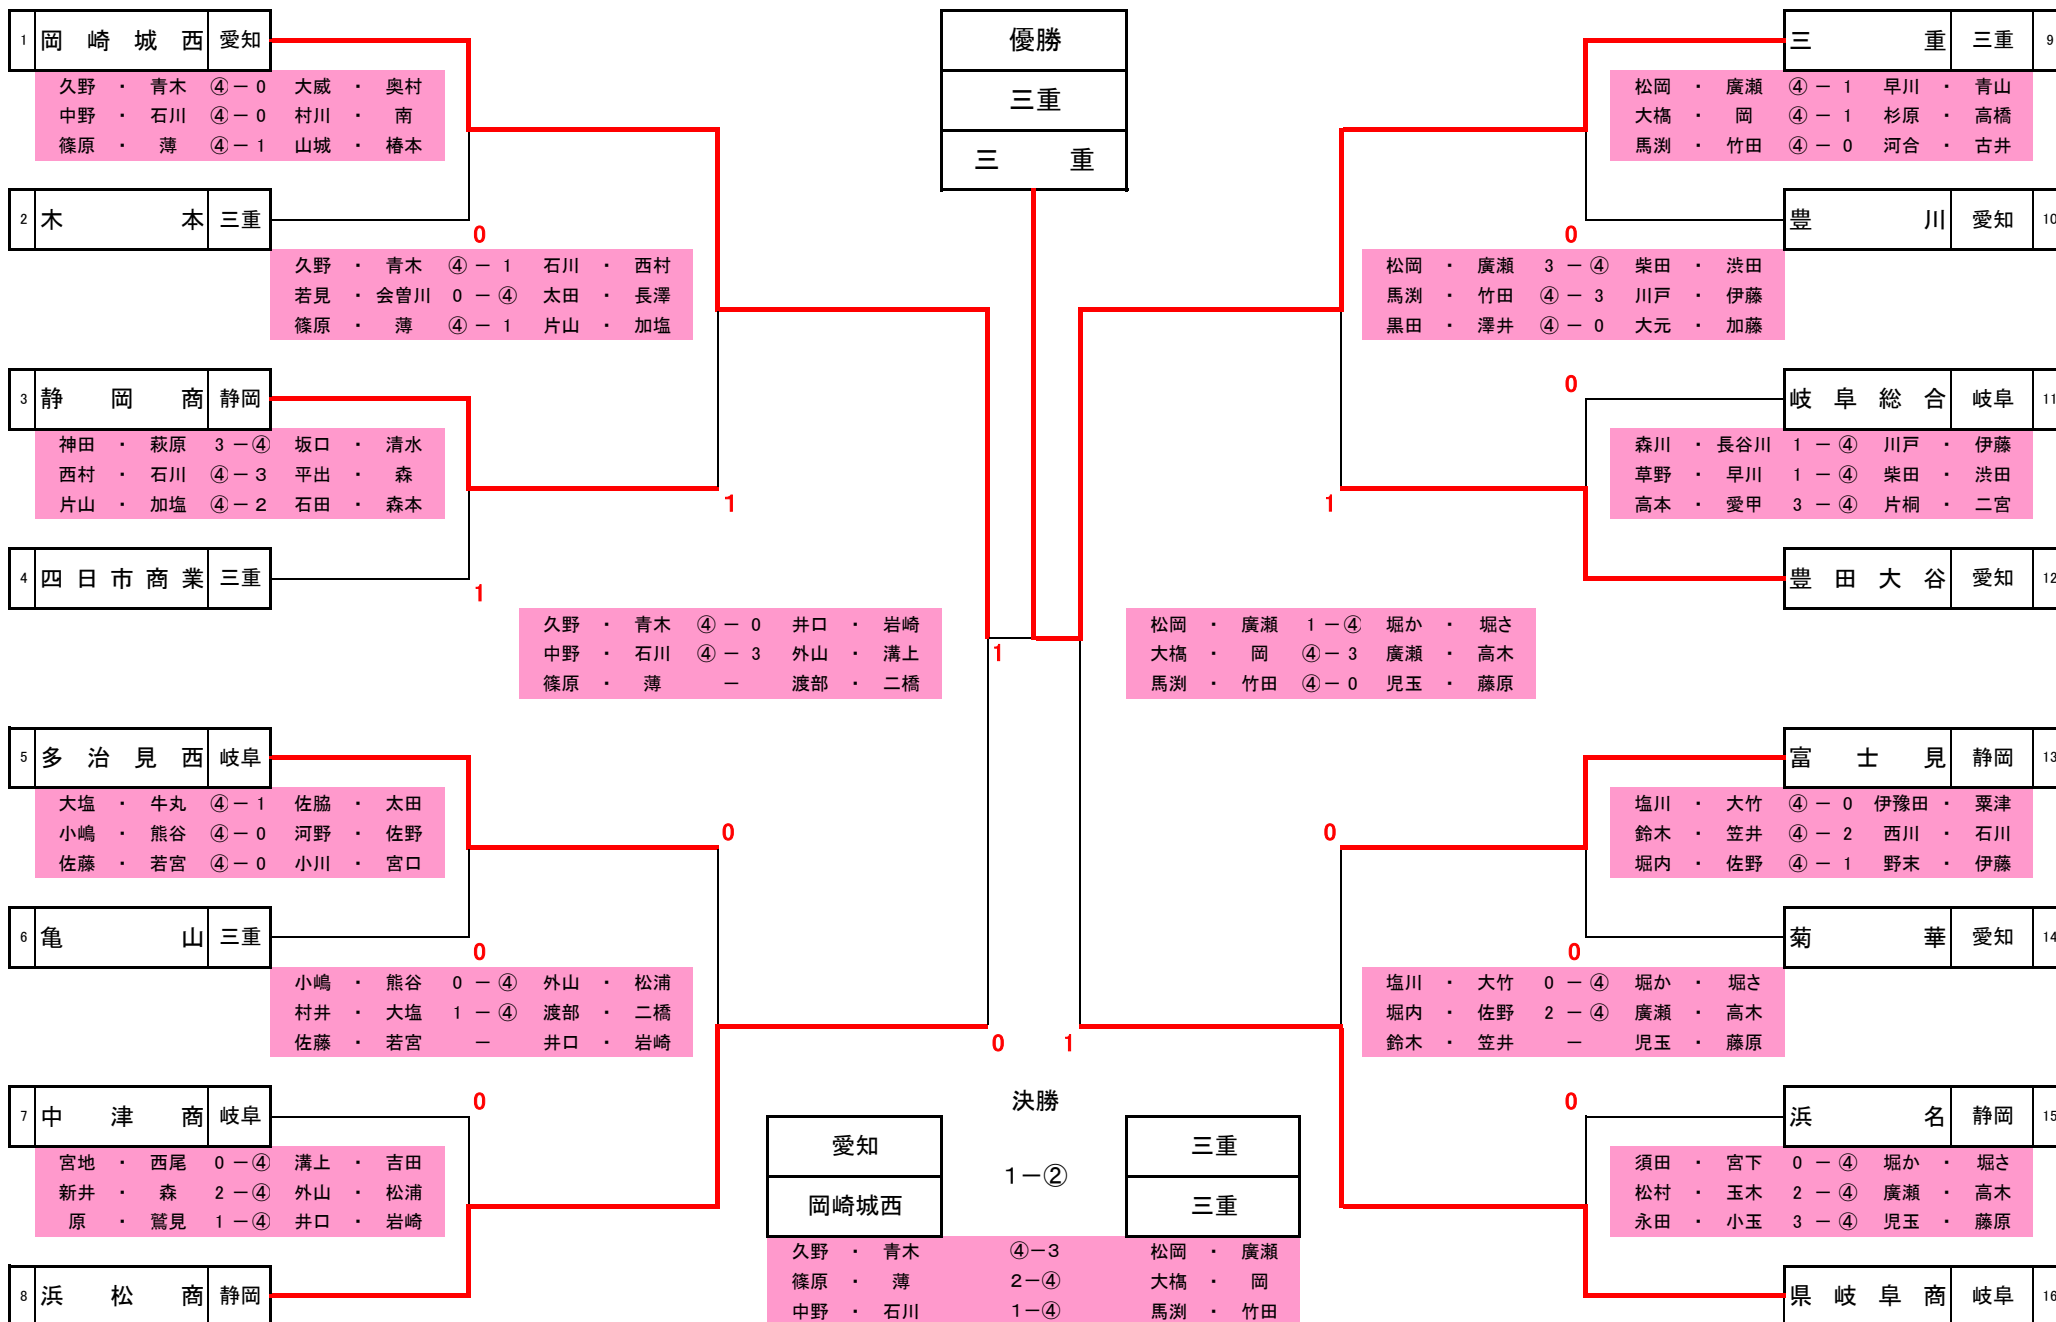

# 第69回 東海高等学校 総合体育大会 ソフトテニス競技 学校対抗戦(男子の部)

期日 令和4年6月18日(土)

会場 愛知県一宮市テニス場

# 第69回 東海高等学校 総合体育大会 ソフトテニス競技 学校対抗戦(女子の部)

期日 令和4年6月18日(土)

会場 愛知県一宮市テニス場

# 個人戦 (男子の部)

# 個人戦（女子の部）