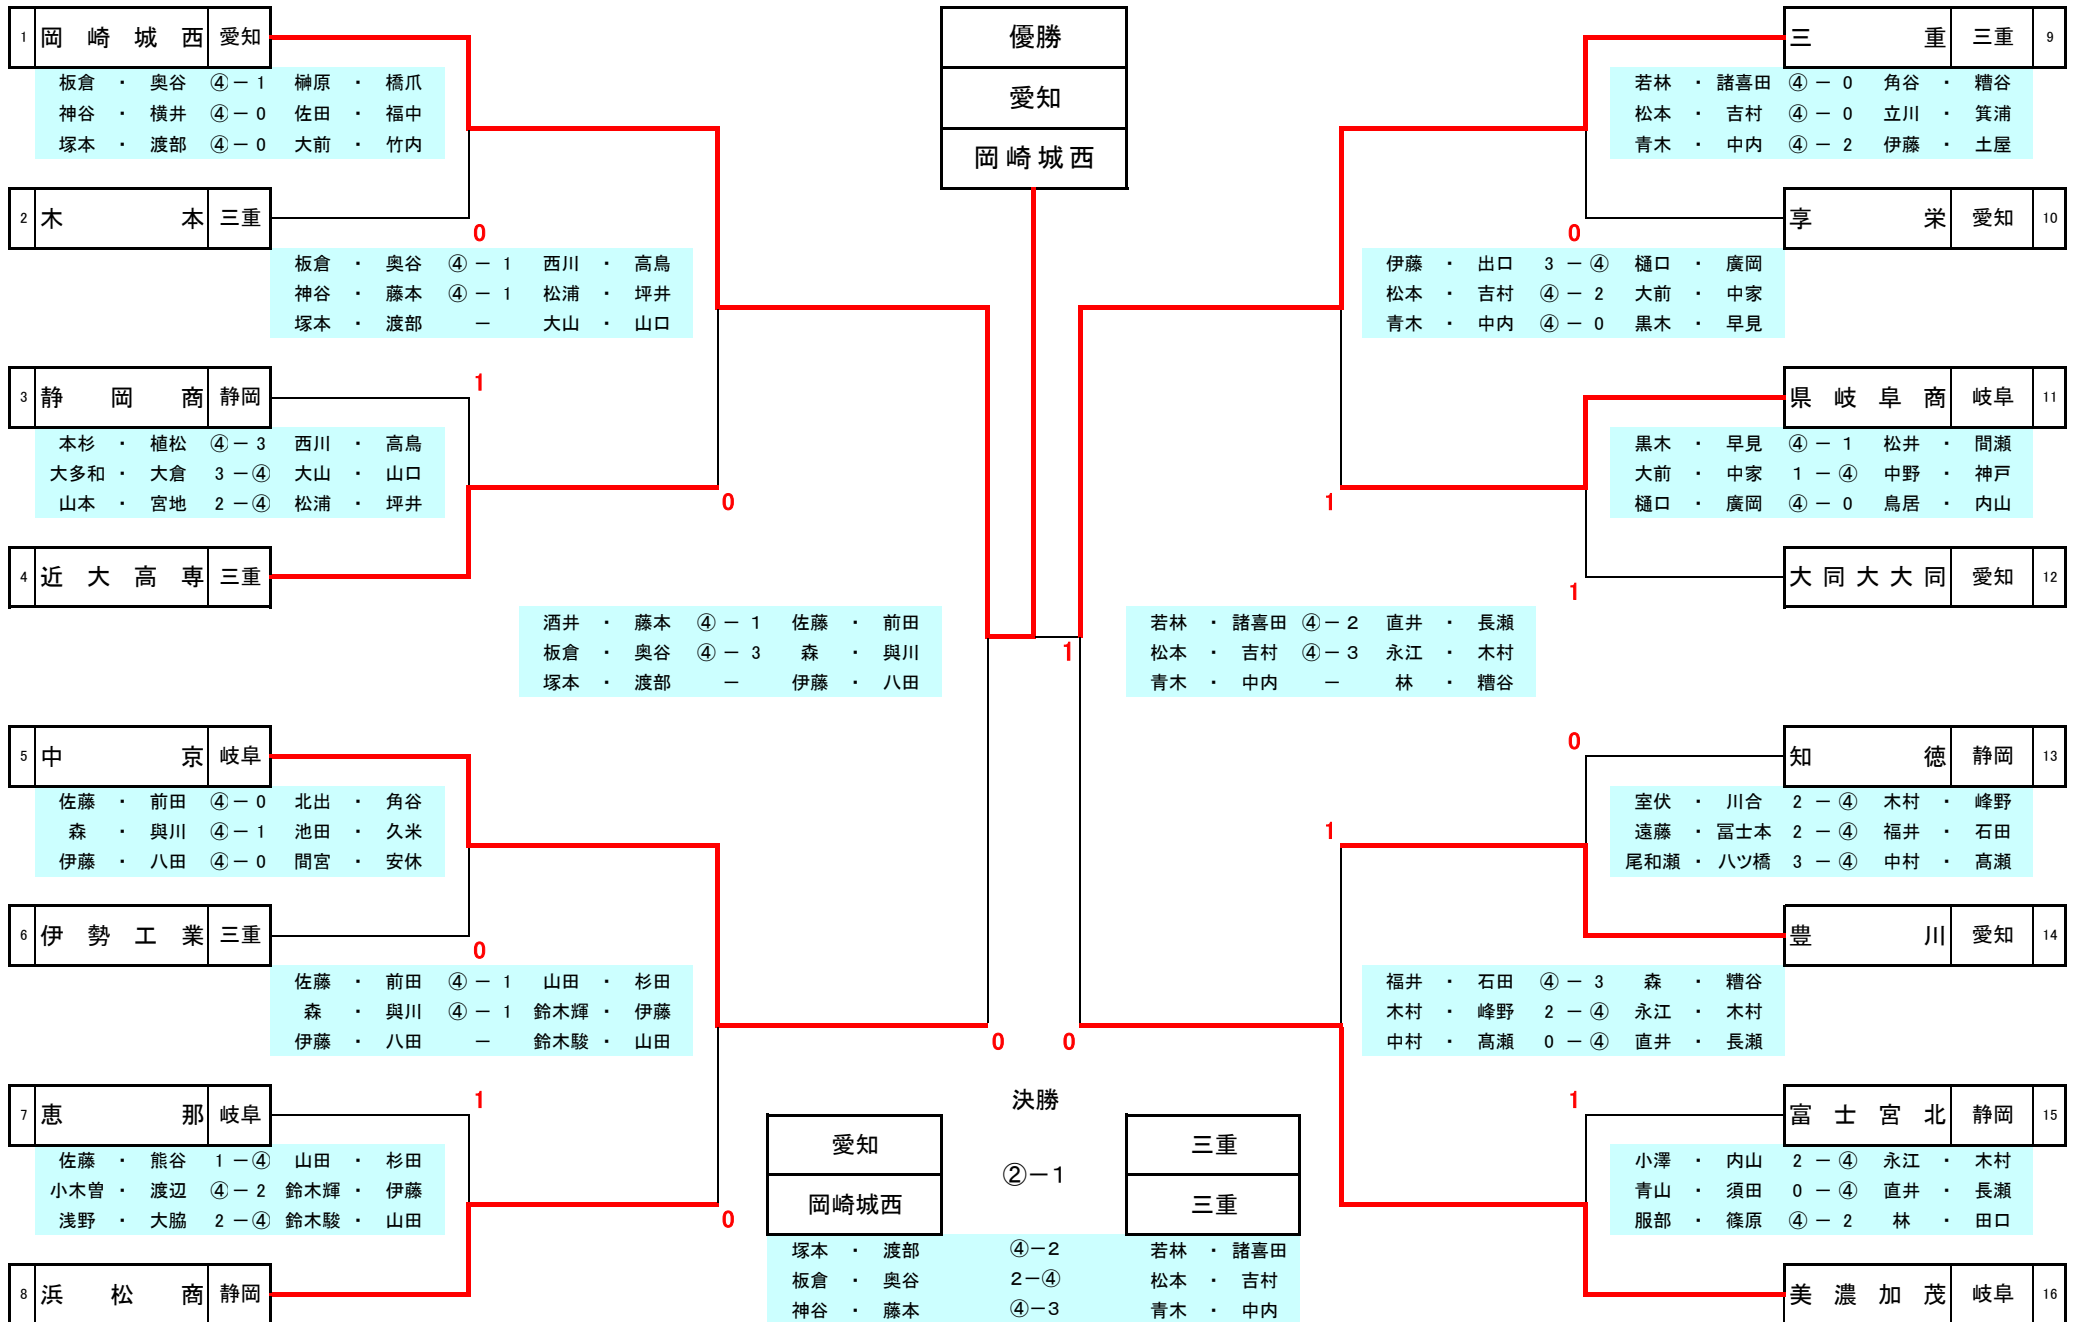

# 第69回 東海高等学校 総合体育大会 ソフトテニス競技 学校対抗戦(男子の部)

期日 令和4年6月18日(土)

会場 愛知県一宮市テニス場

# 第69回 東海高等学校 総合体育大会 ソフトテニス競技 学校対抗戦(女子の部)

期日 令和4年6月18日(土)

会場 愛知県一宮市テニス場

# 個人戦 (男子の部)

# 個人戦（女子の部）