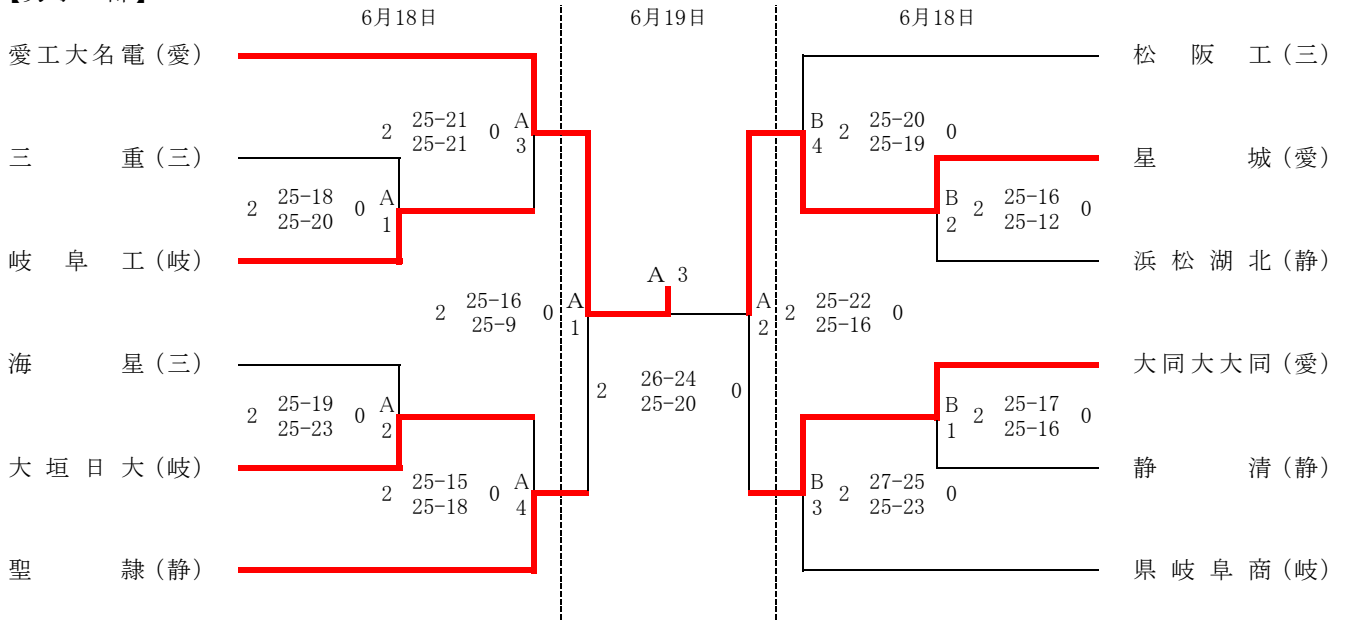

第69回東海高等学校総合体育大会バレーボール競技
組み合わせ表

【男子の部】

【女子の部】

[競 技 時 間] 第1日目 男子:岡崎中央総合公園体育館(A・B) 女子:岡崎中央総合公園武道館(C・D)

	入館	合同練習開始	試合設定時間	代表者会議
第1試合	8:30	9:15	10:00	9:00
第2試合	10:30	11:00	11:45	
第3試合	12:15	12:45	13:30	12:30
第4試合	14:00	14:30	15:15	

※前試合が長引いた場合、競技役員によって改めて練習時間及び試合開始時間を設定する。

第2日目 男女:岡崎中央総合公園体育館(A・B)

	入館	合同練習開始	試合設定時間
第1試合	8:30	8:45	9:30
第2試合		10:30	11:15
第3試合	第2試合終了後、30分間の休憩後、5分間の合同練習		

※前試合が長引いた場合、競技役員によって改めて練習時間及び試合開始時間を設定する。