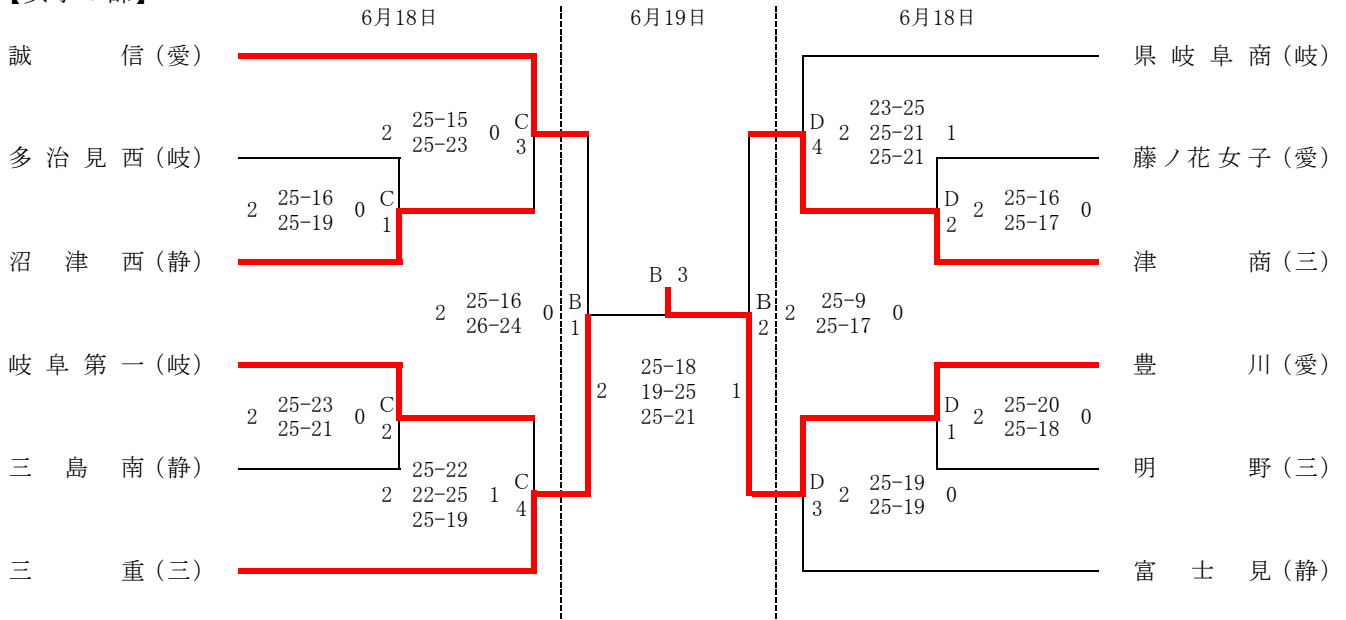

第69回東海高等学校総合体育大会バレーボール競技
組み合わせ表

【男子の部】

【女子の部】

[競 技 時 間] 第1日目 男子:岡崎中央総合公園体育館(A・B) 女子:岡崎中央総合公園武道館(C・D)

	入館	合同練習開始	試合設定時間	代表者会議
第1試合	8:30	9:15	10:00	9:00
第2試合	10:30	11:00	11:45	
第3試合	12:15	12:45	13:30	12:30
第4試合	14:00	14:30	15:15	

※前試合が長引いた場合、競技役員によって改めて練習時間及び試合開始時間を設定する。

第2日目 男女:岡崎中央総合公園体育館(A・B)

	入館	合同練習開始	試合設定時間
第1試合	8:30	8:45	9:30
第2試合		10:30	11:15
第3試合	第2試合終了後、30分間の休憩後、5分間の合同練習		

※前試合が長引いた場合、競技役員によって改めて練習時間及び試合開始時間を設定する。