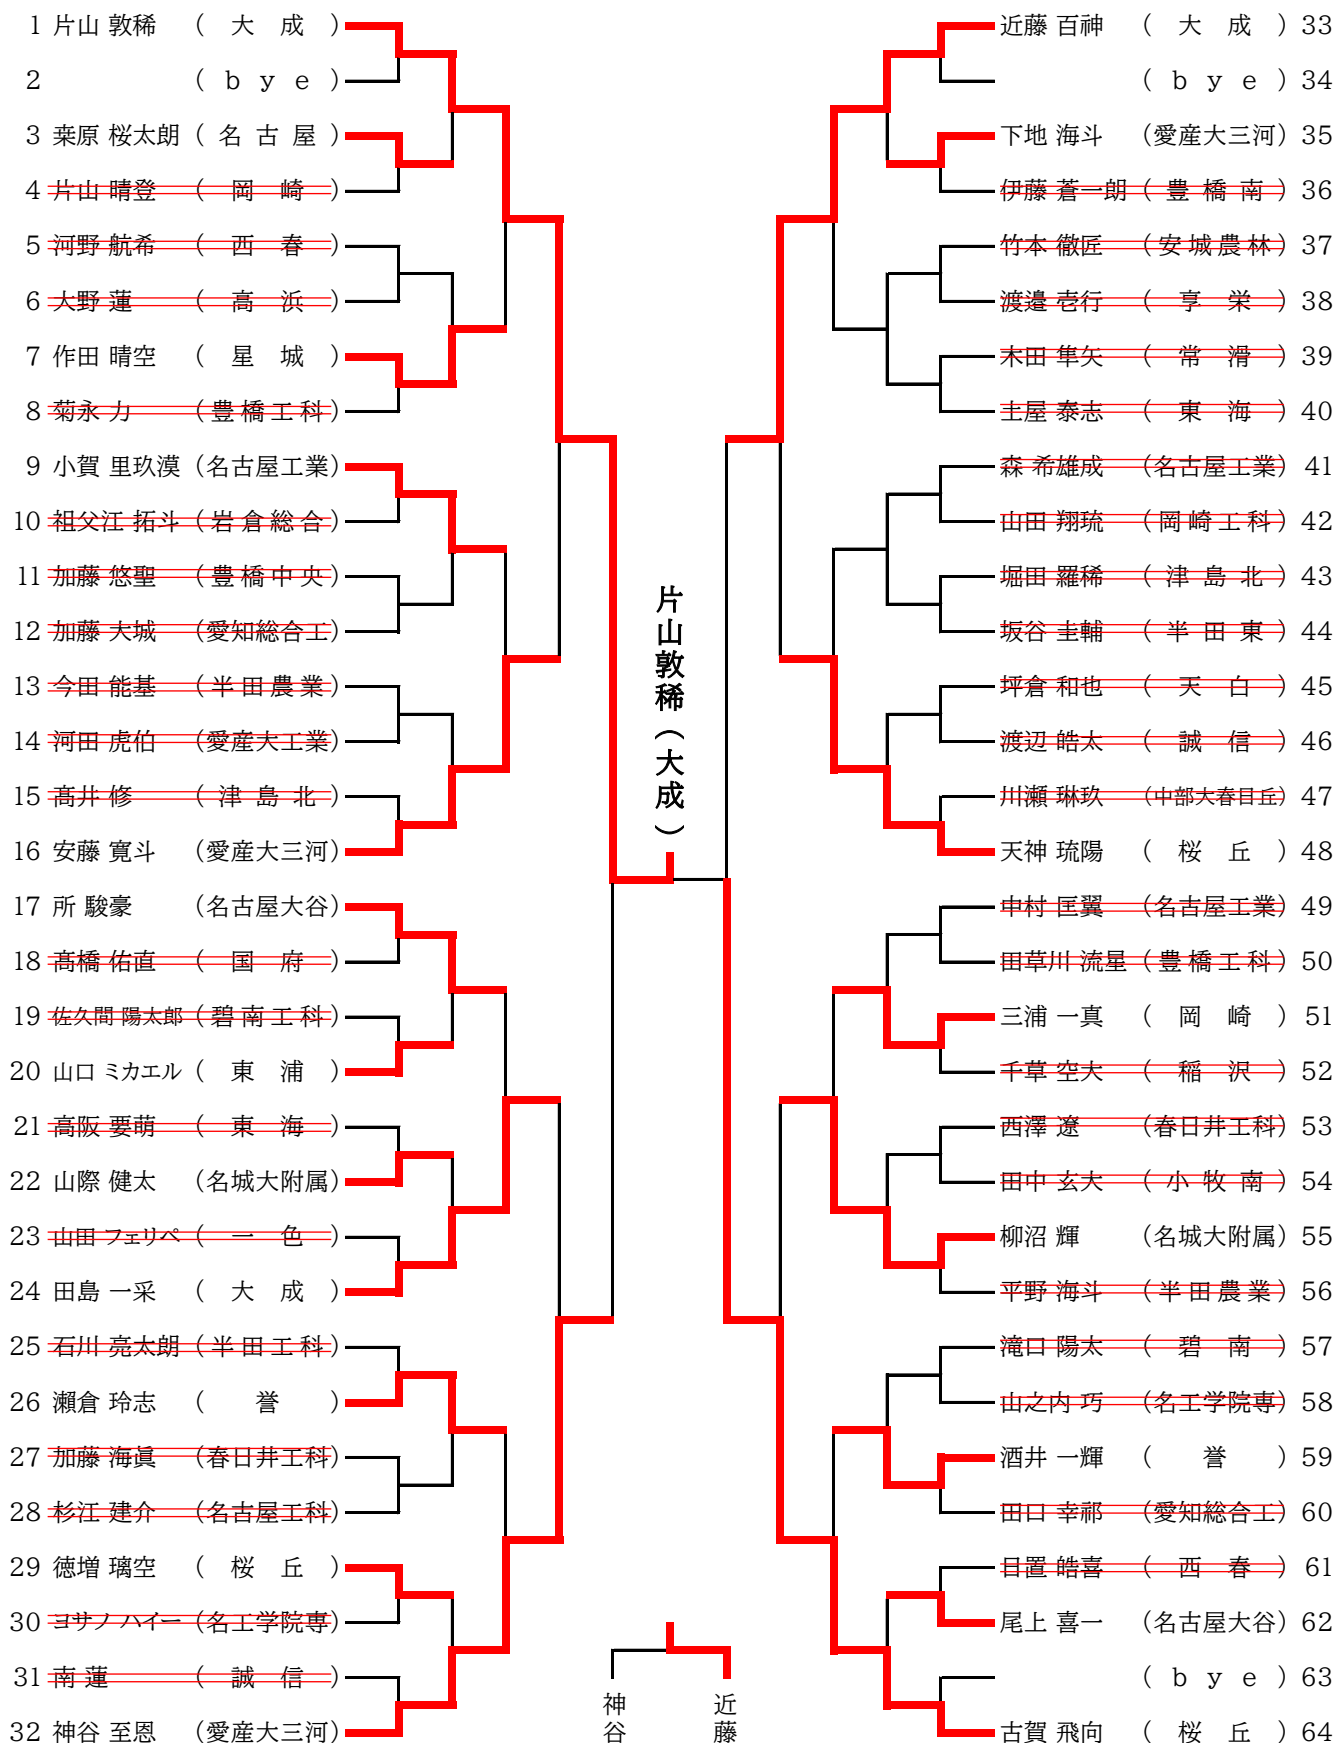

## 女子団体 準決勝以上内容記録

### シード順決定戦

同朋 0 - 2 桜丘

菊池 律杏 × 村松 千智  
白根 小雪 △ ( 技有 ) ○ 野口 瑚々実  
岡田 彩花 △ ( 崩上四方固 ) ○ 小椋 遥海

男子60kg級

男子66kg級

# 男子個人 準決勝以上内容記録